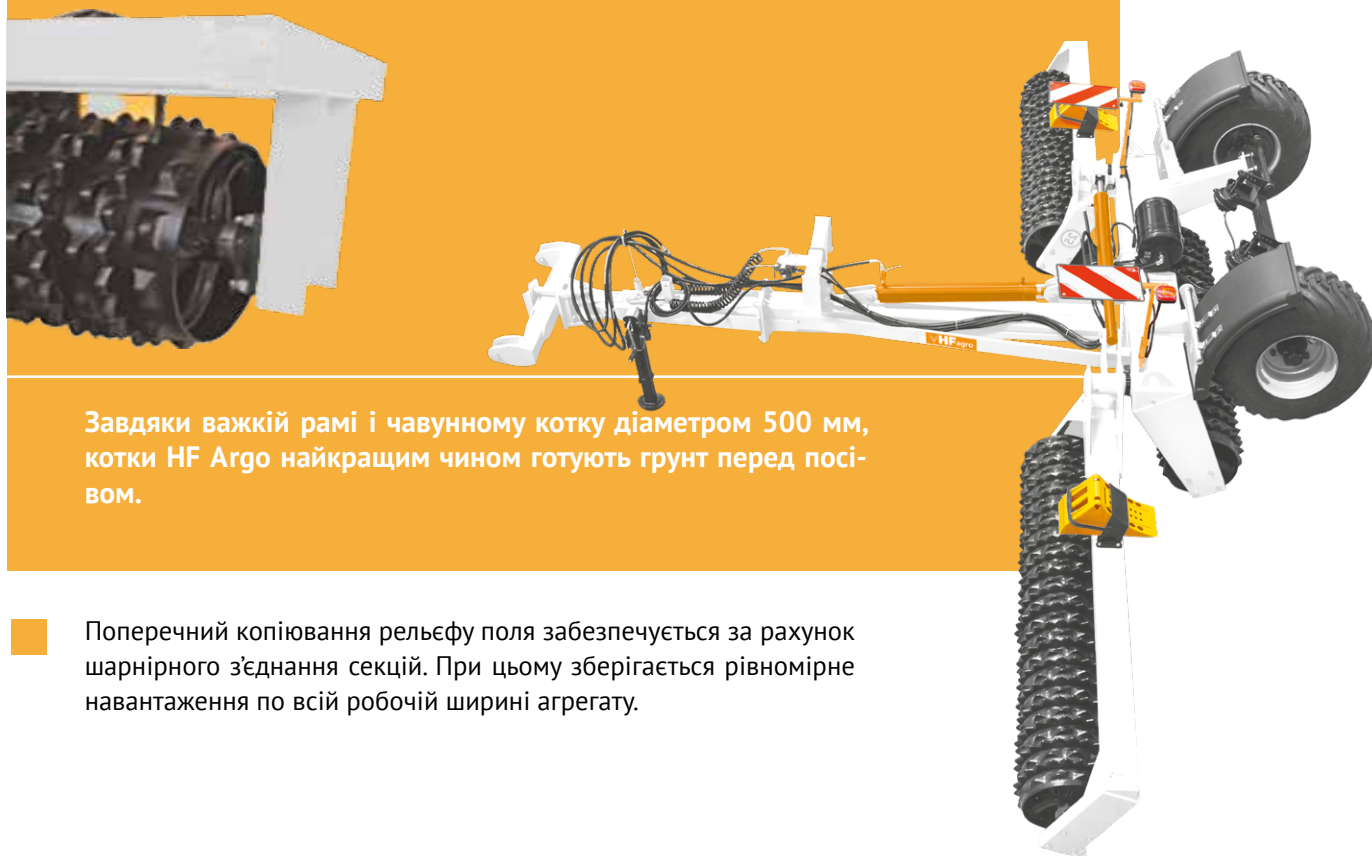

ПОЛЬОВІ КОТКИ HF AGRO

ПОЛЬОВІ КОТКИ HF AGRO

Польові котки HF Agro призначені для прикочування ґрунту до і після посіву.

Ущільнення ґрунту за допомогою котків HF Agro, зберігає вологу в зоні насінневого ложа, перешкоджає ерозії ґрунту, провокує сходи падалиці та насіння бур'янів, знищує слимаків.

Сегменти котків HF Agro (разом зі вільно рухаються проміжними дисками), встановлені в опорах незалежно один від одного. Це забезпечує самоочищення і щільне прилягання котка до ґрунту по всій ширині захоплення.

Підвищена робоча швидкість забезпечує високу продуктивність і знижує експлуатаційні витрати.

Завдяки важкій рамі і чавунному котку діаметром 500 мм, котки HF Argo найкращим чином готують ґрунт перед посівом.

Котки доступні від 4,5 до 15,4 м робочої ширини.

ТЕХНІЧНІ ХАРАКТЕРИСТИКИ	HF-24345	HF-24363	HF-24383	HF-24395	HF24312	HF24315
Тип агрегування	напівпричіпний					
Ширина захоплення, м	4,5	6,3	8,3	9,5	12,2	15,4
Необхідна потужність трактора, л. с.	от 80		от 100		от 150	от 180
Кількість секцій, шт.	3				7	9
маса, кг	2 400	3 080	4 200	4 760	6120	7900
Робоча швидкість, км / год	6-12					
Транспортна швидкість, км / год	до 25					
Транспортна ширина, мм	2 600				2500	